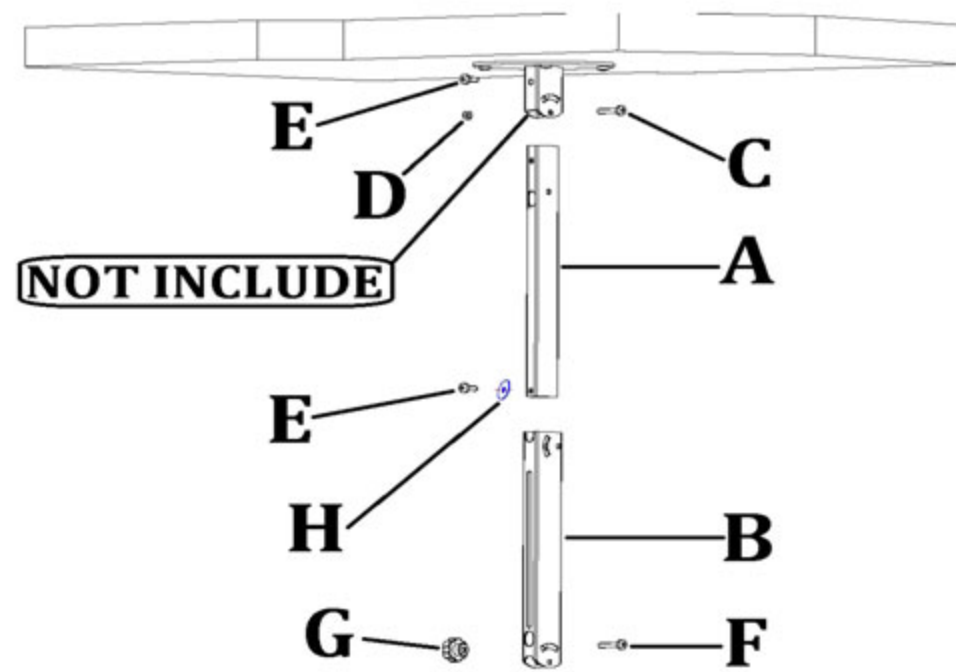

# PER SOFFITTO / FOR CEILING

<b>A</b>		1
<b>B</b>		1
<b>C</b>	M6x30	2
<b>D</b>	M6	2
<b>E</b>	M6x14	2
<b>F</b>	M6x25	1
<b>G</b>	M6	1
<b>H</b>	Ø 6	1

**Cod. 02650**

# PER PARETE / FOR WALL

<b>A</b>		1
<b>B</b>		1
<b>C</b>	M6x30	2
<b>D</b>	M6	2
<b>E</b>	M6x14	2
<b>F</b>	M6x25	1
<b>G</b>	M6	1
<b>H</b>	Ø 6	1

**Cod. 02650**