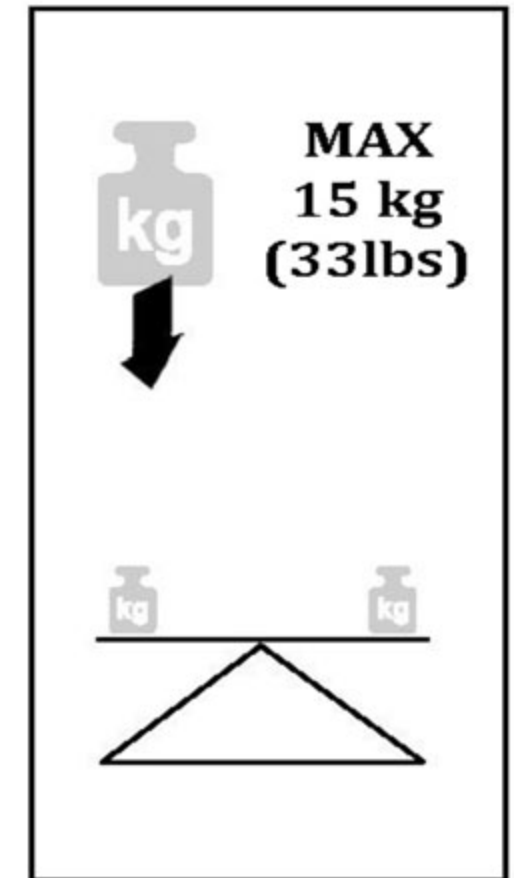

# PER SOFFITTO / FOR CEILING

<b>A</b>		1
<b>B</b>		1
<b>C</b>	M6x30	2
<b>D</b>	M6	2
<b>E</b>	M6x14	2
<b>F</b>	M6x25	1
<b>G</b>	M6	1
<b>H</b>	Ø 6	1

**Cod. 02650**

# PER PARETE / FOR WALL

<b>A</b>		1
<b>B</b>		1
<b>C</b>	M6x30	2
<b>D</b>	M6	2
<b>E</b>	M6x14	2
<b>F</b>	M6x25	1
<b>G</b>	M6	1
<b>H</b>	Ø 6	1

**Cod. 02650**