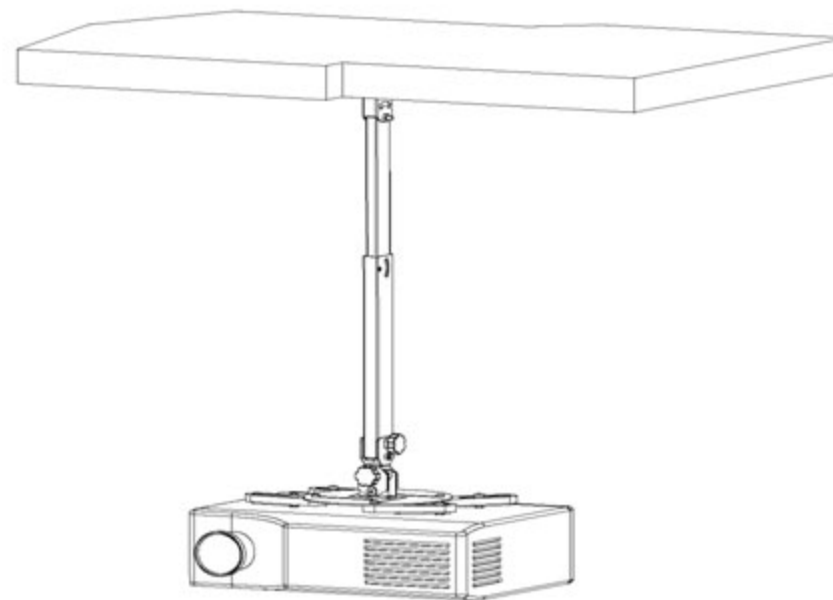

# PER SOFFITTO / FOR CEILING

<b>A</b>		1
<b>B</b>		1
<b>C</b>	M6x30	2
<b>D</b>	M6	2
<b>E</b>	M6x14	2
<b>F</b>	M6x25	1
<b>G</b>	M6	1
<b>H</b>	Ø 6	1

**Cod. 02650**

# PER PARETE / FOR WALL

<b>A</b>		1
<b>B</b>		1
<b>C</b>	M6x30	2
<b>D</b>	M6	2
<b>E</b>	M6x14	2
<b>F</b>	M6x25	1
<b>G</b>	M6	1
<b>H</b>	Ø 6	1

**Cod. 02650**