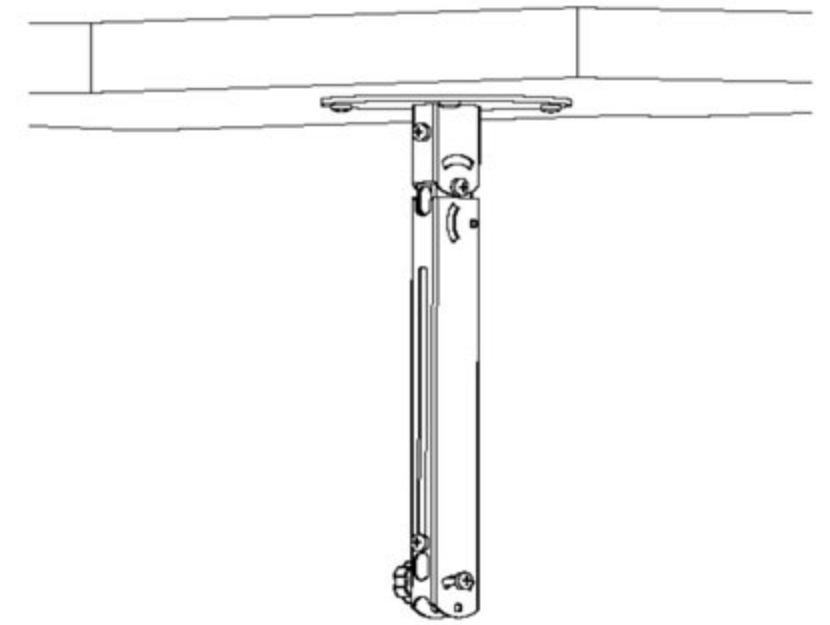

# PER SOFFITTO / FOR CEILING

<b>A</b>		1
<b>B</b>		1
<b>C</b>	M6x30	2
<b>D</b>	M6	2
<b>E</b>	M6x14	2
<b>F</b>	M6x25	1
<b>G</b>	M6	1
<b>H</b>	Ø 6	1

**Cod. 02650**

# PER PARETE / FOR WALL

<b>A</b>		1
<b>B</b>		1
<b>C</b>	M6x30	2
<b>D</b>	M6	2
<b>E</b>	M6x14	2
<b>F</b>	M6x25	1
<b>G</b>	M6	1
<b>H</b>	Ø 6	1

**Cod. 02650**