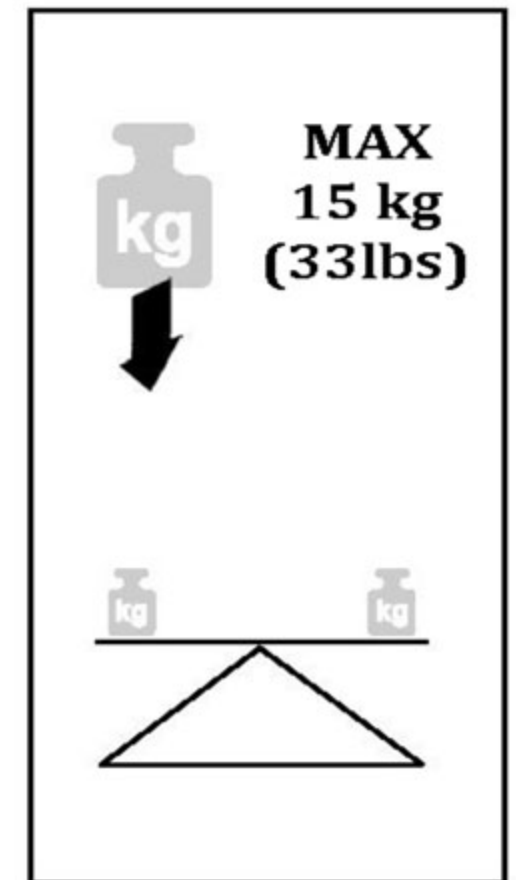

# PER SOFFITTO / FOR CEILING

<b>A</b>		1
<b>B</b>		1
<b>C</b>	M6x30	2
<b>D</b>	M6	2
<b>E</b>	M6x14	2
<b>F</b>	M6x25	1
<b>G</b>	M6	1
<b>H</b>	Ø 6	1

**Cod. 02650**

# PER PARETE / FOR WALL

<b>A</b>		1
<b>B</b>		1
<b>C</b>	M6x30	2
<b>D</b>	M6	2
<b>E</b>	M6x14	2
<b>F</b>	M6x25	1
<b>G</b>	M6	1
<b>H</b>	Ø 6	1

**Cod. 02650**