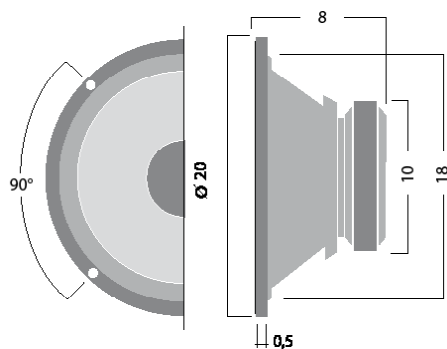

### MCSP 0820

Potenza max: **100W**  
Potenza Rms: **50W**  
Impedenza: **8 Ohms**  
Dimensione Woofer (cm): **18cm**  
Dimensione woofer (pollici): **7**  
Magnete: **20 oz**  
Resistenza DC: **6,5 Ohms**  
Risp. in frequenza: **55Hz-4KHz**  
Struttura cestello: **metallo**

### MCSP 1030

Potenza max: **200W**  
Potenza Rms: **100W**  
Impedenza: **8 Ohms**  
Dimensione Woofer (cm): **23cm**  
Dimensione woofer (pollici): **9**  
Magnete: **30 oz**  
Resistenza DC: **6,5 Ohms**  
Risp. in frequenza: **37Hz-4KHz**  
Struttura cestello: **metallo**

### MCSP 1240

Potenza max: **300W**  
Potenza Rms: **150W**  
Impedenza: **8 Ohms**  
Dimensione Woofer (cm): **28cm**  
Dimensione woofer (pollici): **11**  
Magnete: **40 oz**  
Rendimento: **6,5 Ohms**  
Risp. in frequenza: **39Hz-4,8KHz**  
Struttura cestello: **metallo**

### MCSP 1550

Potenza max: **400W**  
Potenza Rms: **200W**  
Impedenza: **8 Ohms**  
Dimensione Woofer (cm): **35cm**  
Dimensione woofer (pollici): **14**  
Magnete: **50 oz**  
Rendimento: **6,5 Ohms**  
Risp. in frequenza: **30Hz-3,5KHz**  
Struttura cestello: **metallo**