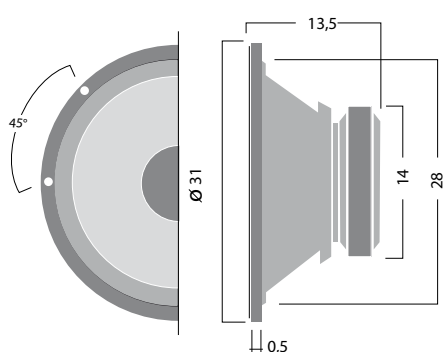

### MCSP 0820

Potenza max: **100W**  
Potenza Rms: **50W**  
Impedenza: **8 Ohms**  
Dimensione Woofer (cm): **18cm**  
Dimensione woofer (pollici): **7**  
Magnete: **20 oz**  
Resistenza DC: **6,5 Ohms**  
Risp. in frequenza: **55Hz-4KHz**  
Struttura cestello: **metallo**

### MCSP 1030

Potenza max: **200W**  
Potenza Rms: **100W**  
Impedenza: **8 Ohms**  
Dimensione Woofer (cm): **23cm**  
Dimensione woofer (pollici): **9**  
Magnete: **30 oz**  
Resistenza DC: **6,5 Ohms**  
Risp. in frequenza: **37Hz-4KHz**  
Struttura cestello: **metallo**

### MCSP 1240

Potenza max: **300W**  
Potenza Rms: **150W**  
Impedenza: **8 Ohms**  
Dimensione Woofer (cm): **28cm**  
Dimensione woofer (pollici): **11**  
Magnete: **40 oz**  
Rendimento: **6,5 Ohms**  
Risp. in frequenza: **39Hz-4,8KHz**  
Struttura cestello: **metallo**

### MCSP 1550

Potenza max: **400W**  
Potenza Rms: **200W**  
Impedenza: **8 Ohms**  
Dimensione Woofer (cm): **35cm**  
Dimensione woofer (pollici): **14**  
Magnete: **50 oz**  
Rendimento: **6,5 Ohms**  
Risp. in frequenza: **30Hz-3,5KHz**  
Struttura cestello: **metallo**