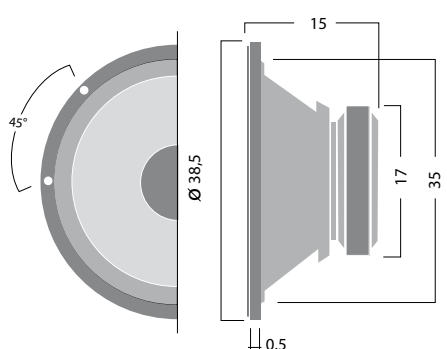

### MCSP 0820

Potenza max: **100W**  
Potenza Rms: **50W**  
Impedenza: **8 Ohms**  
Dimensione Woofer (cm): **18cm**  
Dimensione woofer (pollici): **7**  
Magnete: **20 oz**  
Resistenza DC: **6,5 Ohms**  
Risp. in frequenza: **55Hz-4KHz**  
Struttura cestello: **metallo**

### MCSP 1030

Potenza max: **200W**  
Potenza Rms: **100W**  
Impedenza: **8 Ohms**  
Dimensione Woofer (cm): **23cm**  
Dimensione woofer (pollici): **9**  
Magnete: **30 oz**  
Resistenza DC: **6,5 Ohms**  
Risp. in frequenza: **37Hz-4KHz**  
Struttura cestello: **metallo**

### MCSP 1240

Potenza max: **300W**  
Potenza Rms: **150W**  
Impedenza: **8 Ohms**  
Dimensione Woofer (cm): **28cm**  
Dimensione woofer (pollici): **11**  
Magnete: **40 oz**  
Rendimento: **6,5 Ohms**  
Risp. in frequenza: **39Hz-4,8KHz**  
Struttura cestello: **metallo**

### MCSP 1550

Potenza max: **400W**  
Potenza Rms: **200W**  
Impedenza: **8 Ohms**  
Dimensione Woofer (cm): **35cm**  
Dimensione woofer (pollici): **14**  
Magnete: **50 oz**  
Rendimento: **6,5 Ohms**  
Risp. in frequenza: **30Hz-3,5KHz**  
Struttura cestello: **metallo**