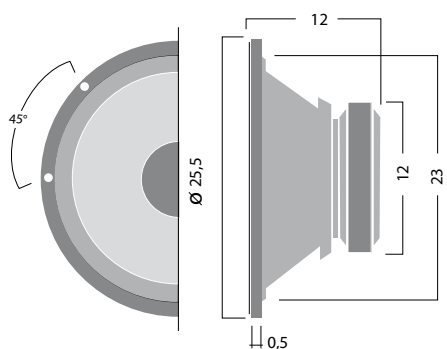

### MCSP 0820

Potenza max: **100W**  
Potenza Rms: **50W**  
Impedenza: **8 Ohms**  
Dimensione Woofer (cm): **18cm**  
Dimensione woofer (pollici): **7**  
Magnete: **20 oz**  
Resistenza DC: **6,5 Ohms**  
Risp. in frequenza: **55Hz-4KHz**  
Struttura cestello: **metallo**

### MCSP 1030

Potenza max: **200W**  
Potenza Rms: **100W**  
Impedenza: **8 Ohms**  
Dimensione Woofer (cm): **23cm**  
Dimensione woofer (pollici): **9**  
Magnete: **30 oz**  
Resistenza DC: **6,5 Ohms**  
Risp. in frequenza: **37Hz-4KHz**  
Struttura cestello: **metallo**

### MCSP 1240

Potenza max: **300W**  
Potenza Rms: **150W**  
Impedenza: **8 Ohms**  
Dimensione Woofer (cm): **28cm**  
Dimensione woofer (pollici): **11**  
Magnete: **40 oz**  
Rendimento: **6,5 Ohms**  
Risp. in frequenza: **39Hz-4,8KHz**  
Struttura cestello: **metallo**

### MCSP 1550

Potenza max: **400W**  
Potenza Rms: **200W**  
Impedenza: **8 Ohms**  
Dimensione Woofer (cm): **35cm**  
Dimensione woofer (pollici): **14**  
Magnete: **50 oz**  
Rendimento: **6,5 Ohms**  
Risp. in frequenza: **30Hz-3,5KHz**  
Struttura cestello: **metallo**