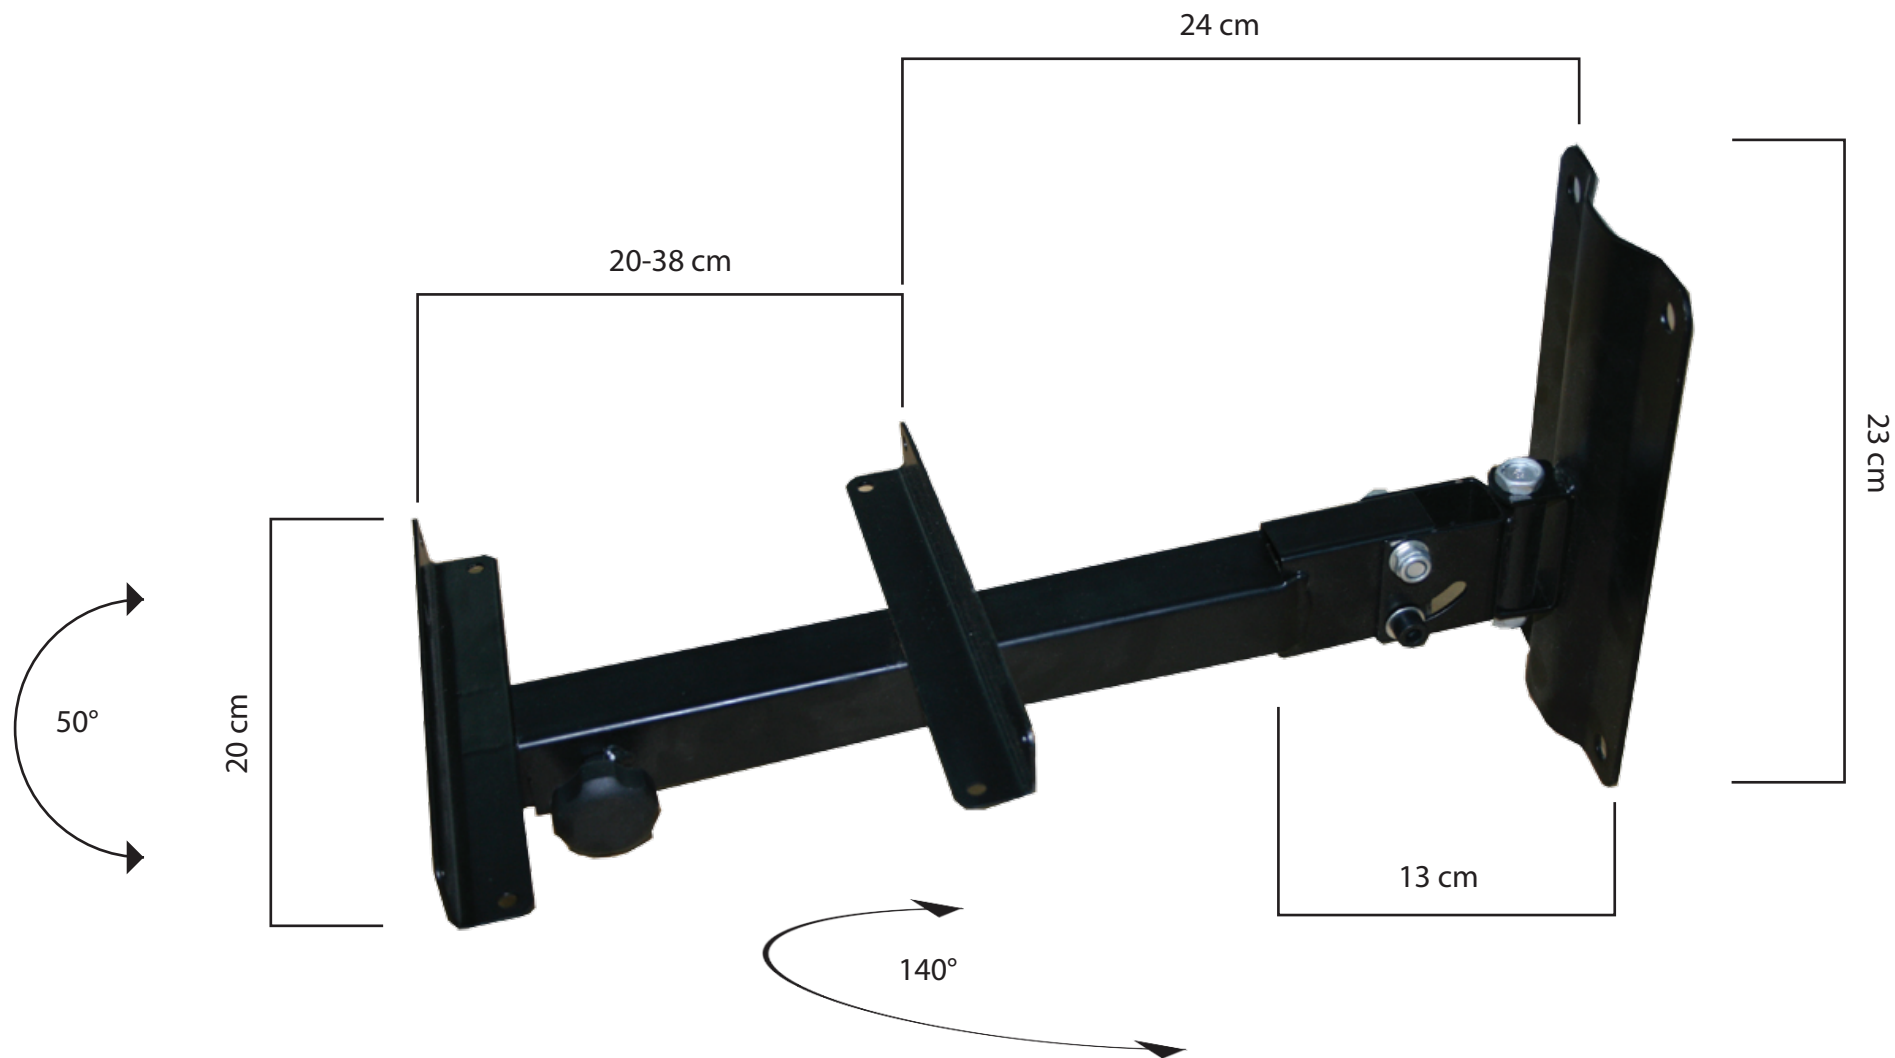

## SP 100T

ROTAZIONE VERTICALE:  $50^\circ$   
ROTAZIONE ORIZZONTALE:  $140^\circ$