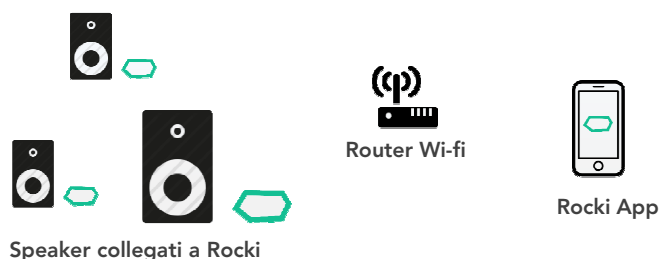

Stream
the Music
You **Love**
on Speakers
You Already **Have**

Con ROCKI la tua musica è ovunque!

Un dispositivo user-friendly in grado di creare un vero e proprio **sistema multi-room attraverso connessione wifi** portando la tua musica in ogni stanza della casa o creando una playlist personalizzata a seconda dell'ambiente.

Collega Rocki ad uno speaker (tramite ingresso audio di un impianto stereo o di una radio), puoi connettere un numero infinito* di Rocki ad altrettanti speaker.

Scarica la App ROCKI da  [Google play](#)  [Available on the App Store](#) e segui le istruzioni; adesso sei pronto per gestire il tuo nuovo sistema multi-room direttamente dal tuo smartphone.

Porta Rocki con te e utilizzalo in modalità hotspot wifi e divertiti a creare e ascoltare nuove playlist con i tuoi amici.

DISTRIBUITO E GARANTITO DA
 **EXHIBO** S.p.A.
COMMUNICATION SYSTEMS

* Le prestazioni della rete possono influire sul numero di device collegabili