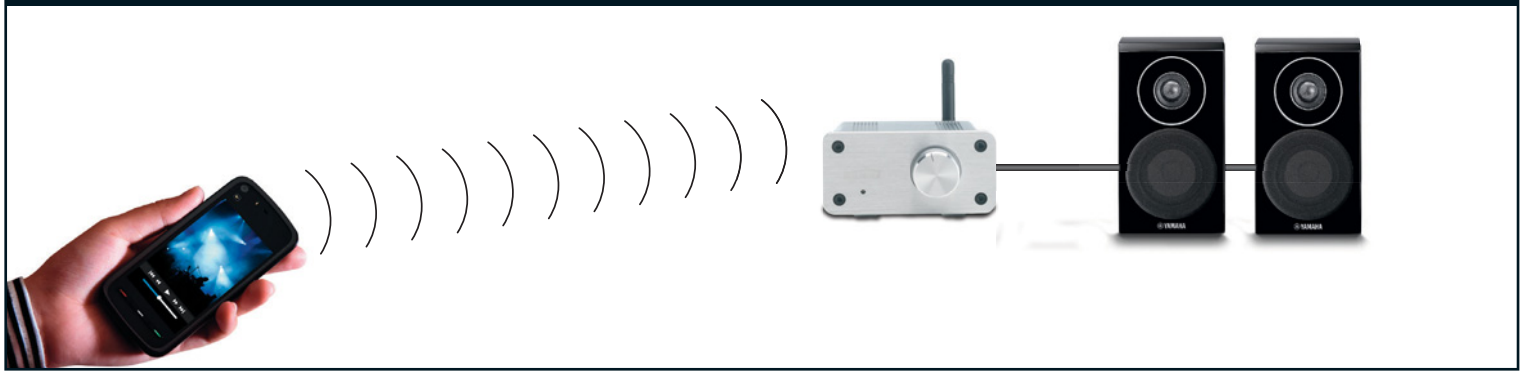

BoomBoom 460™

Technical data

General specifications

Supply voltage	100-240VAC 12V 4000mA
Output Power	2 x 20 W (rms)
Range	Up to 10 metres with Class 2 source. Up to 30 metres with Class 1 source.
Frequency response	20 Hz - 20 kHz
Dynamic range	typ. 95 dBA
Total harmonic distortion (THD+N)	0.04 % @ 20 W, 1 kHz
Idle Power Consumption:	< 2W
Power efficiency	90%
Channel separation	77 dB
LED	Link
Antenna	extern, omnidirectional
Antenna Gain	2 dBi
Antenna Port Impedance	50 ohm
weight	275 grams
size (W x D x H)	133 x 88 x 45 mm
Operation temperature	- 5 - +40°C
Storage temperature	-10 - +55°C

Bluetooth

Bluetooth Frequency	2.402GHz~2.480GHz ISM Band
Bluetooth version	3.0
Supported Bluetooth profiles:	A2DP
Supported Codec	aptX, SBC (sub band codec)
Bluetooth Class	II

aptX

The aptX audio codec is available for high quality stereo audio over Bluetooth.

-Compression ratio:	4:1
-Max Data Rates:	352kbps.
-Frequency Response:	10Hz to 22kHz.
-Algorithmic Delay:	<1.89ms @ Fs 48KHz.
-Dynamic Range:	16-bit: >92dB.
-THD+N:	-68.8dB

SBC (subband codec)

when aptX is not available, the BoomBoom 450 will pair down to SBC.