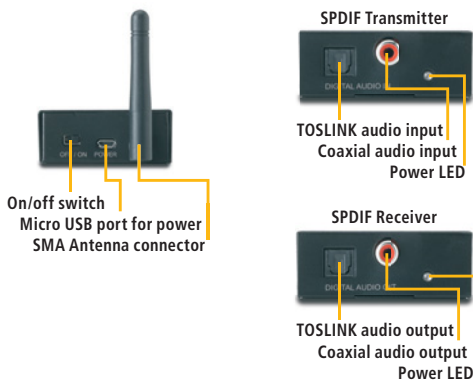

Connections