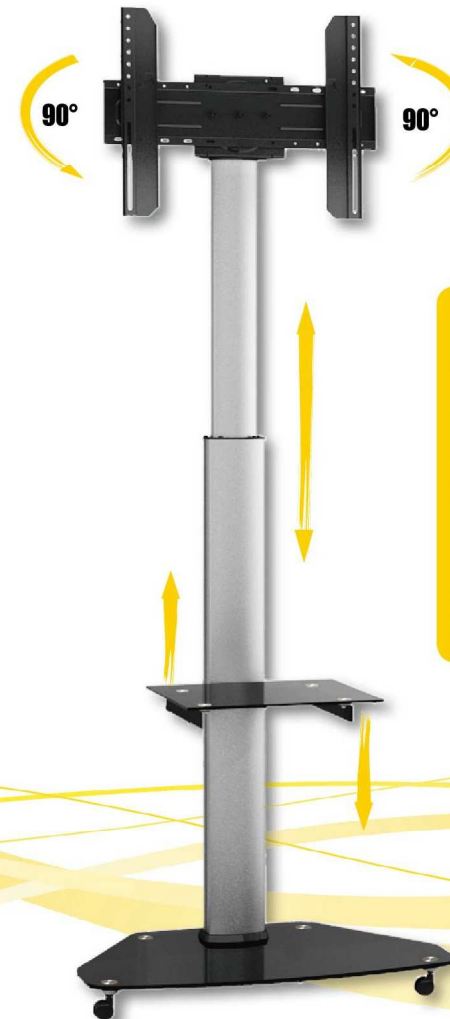

- Soporte para LED/LCD de 37"-70" (tamaño máximo soportado vesa 600x400mm)
- Compatible con televisores de hasta 40 kg
- El soporte se puede girar 90 ° para colocar el televisor, tanto en horizontal y vertical
- Equipado con estante de vidrio templado de 6 mm para los componentes de AV con altura ajustable
- Las dimensiones de la plataforma: 420 (W) x350 (D) mm
- Columna telescópica: 1200-1800mm
- Base de vidrio templado de 10 mm con ruedas con freno
- Dimensiones de la base: 800 (L) x500 (D) mm
- Gestión de cable interno para mantener los cables limpio y ordenado
- Contenido del paquete: Soporte de TV, Columna, base con vidrio templado y 4 ruedas, AV estante de vidrio templado, hardware para la instalación y el manual de instrucciones

- Wsparcie dla LED/LCD 37"-70" (maksymalny rozmiar obsługiwanej VESA 600x400mm)
- Obsługuje telewizory do 40 kg
- Uchwyt obracany o 90 ° do oglądania w pionie i poziomie
- Wyposażony w 6 mm hartowanego szkła dla AV półki z regulowaną wysokością elementów
- Wymiary półki: 420 (W) x350 (D) mm
- Ładowność kolumna: 1200-1800mm
- 10mm hartowane szkło podstawa kółka z hamulcem z
- Wymiary podstawy: 800 (L) x500 (D) mm
- Wewnętrzny system kabli utrzymać kable uporządkowane.
- Zawartość opakowania: Uchwyt TV, Kolumna, podstawa z hartowanego szkła i 4 kółkach, półka szklana hartowane AV, instalacji i sprzętu do podrecznika użytkownika

- 37" - 70"
- 40 KG
- STANDARD VESA 600x400
- cable management

ICA-TR3

Separate Refuse Collection

PLASTIC COLLECTION

PAPER COLLECTION

MADE IN CHINA 8 057685 303430 ITALIAN PACKAGE DESIGN