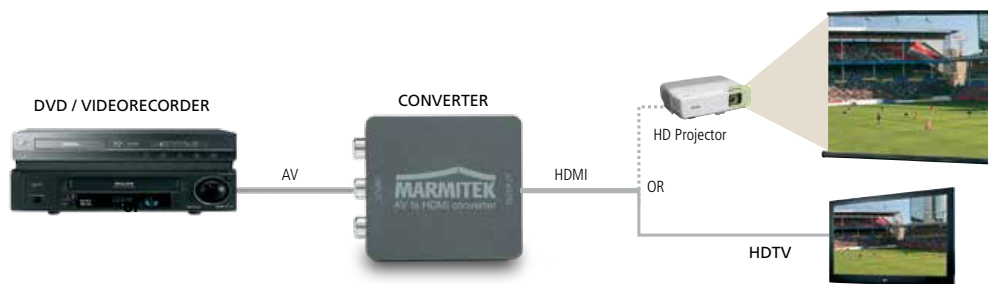

Connect AH31™

Technical data

Connections	
AV input	3 x RCA
HDMI output	1 x HDMI (19-pin female)
Video	
Supported video-systems	PAL and NTSC
HDMI output resolutions	720p/ 60Hz en 1080p/ 60Hz
Audio	
Audio input	Stereo
Power	
	100-240VAC @ 50/60Hz