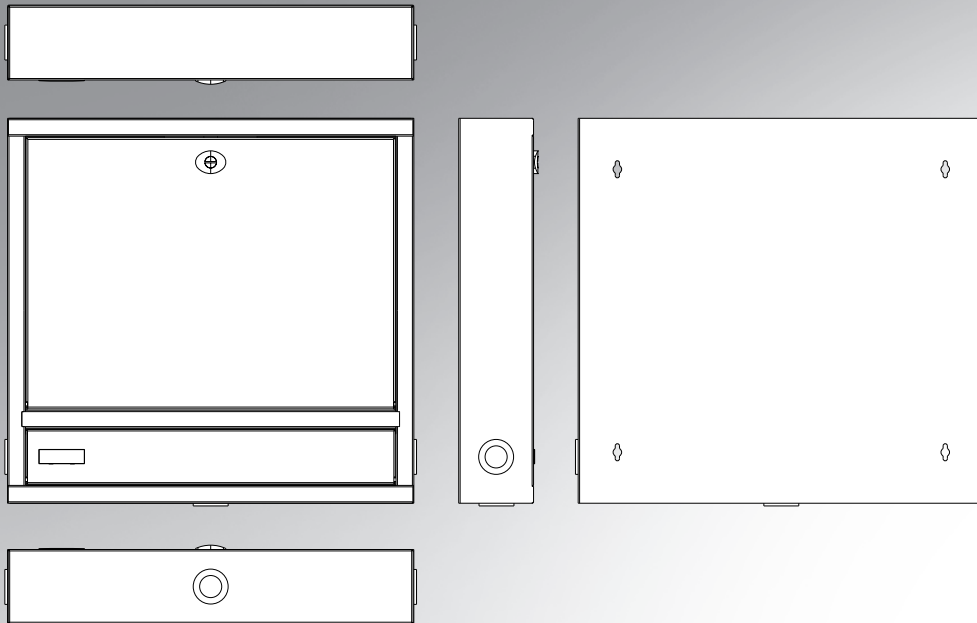

Box di **sicurezza** per notebook BASIC

ideale per LIM

Notebook sempre protetti e al sicuro

Il Box di sicurezza da parete per notebook Techly Professional rappresenta la soluzione ideale per riporre e proteggere il notebook in ambienti scolastici e sale conferenze. Grazie al suo design compatto diventa un accessorio indispensabile da affiancare al montaggio delle lavagne interattive multimediali (LIM).

Versatilità: questo prodotto è compatibile con i computer portatili di qualsiasi marca con monitor fino a 19". La parte inferiore è predisposta per l'ingresso dei cavi grazie ai 3 fori completi di tappi di chiusura.

QUALITÀ
italiana

MADE IN ITALY prodotto nel rispetto
della normativa ISO 9001:2008

TECHLY
PROFESSIONAL

WWW.TECHLY.COM

Specifiche tecniche:

- Armadietto di sicurezza a parete per notebook fino a 19" modello BASIC, ideale per aule scolastiche, ambienti formativi, sale conferenze, ecc. che fanno uso della lavagna interattiva multimediale (LIM)
- Grazie alle sue dimensioni compatte e al suo design lineare trova facilmente collocazione accanto alla LIM consentendo l'uso e la protezione del notebook
- Con ribaltina da 51,5 x 38 cm che aperta diventa un pratico ripiano per il notebook
- Il ripiano è dotato di fascia elastica per il fissaggio dell'apparecchio prima della chiusura
- Vano superiore provvisto di sistema di chiusura ¼ di giro; vano inferiore apribile solo dall'interno con ribaltina abbassata
- Vano inferiore separato per riporre alimentatore e cavi
- Struttura in acciaio verniciata a polveri epossidiche, colore RAL7035 grigio; RAL9010 bianco

Dimensioni

- Larghezza 57 cm
- Altezza 54 cm
- Profondità con sportello chiuso 10,5 cm
- Profondità con sportello aperto 47,5 cm
- Profondità con sportello piccolo aperto 16,5 cm
- Profondità mensolina interna: 7,5 cm
- Dimensioni ripiano: 51,5 x 38 cm