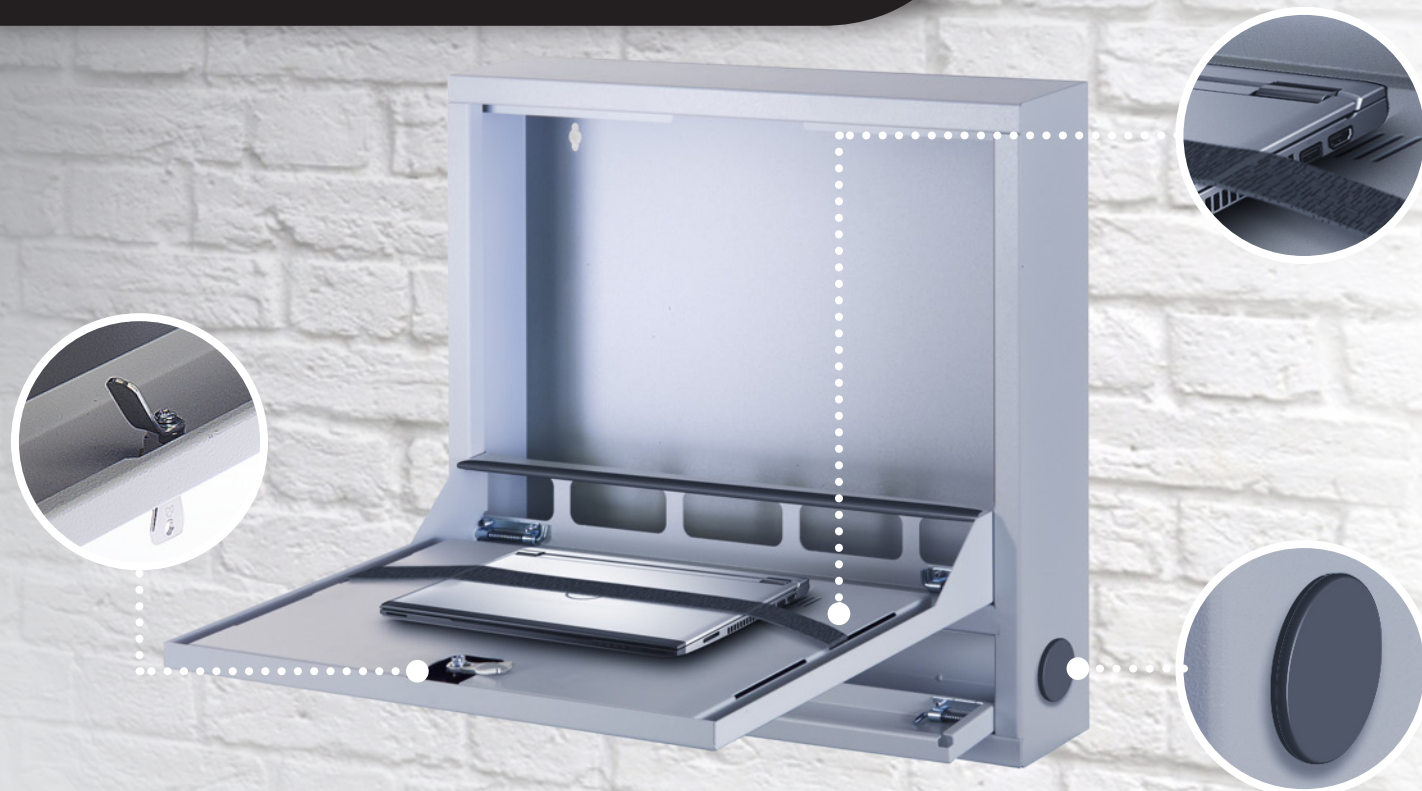

Box di **sicurezza** per notebook BASIC

ideale per LIM

Notebook sempre protetti e al sicuro

Il Box di sicurezza da parete per notebook Techly Professional rappresenta la soluzione ideale per riporre e proteggere il notebook in ambienti scolastici e sale conferenze. Grazie al suo design compatto diventa un accessorio indispensabile da affiancare al montaggio delle lavagne interattive multimediali (LIM).

Praticità: il box chiuso permette di custodire in modo sicuro il notebook, aperto diventa un pratico piano di appoggio per l'uso del notebook insieme alla LIM. Nel vano inferiore si possono tenere in ordine l'alimentatore e i cavi di collegamento.

Sicurezza: il vano superiore è dotato di chiusura a chiave $\frac{1}{4}$ di giro. L'interno è fornito di paracolpi in spugna e di cinghia elastica per trattenerne e proteggere il notebook. Il vano inferiore è apribile solo dall'interno con ribaltina abbassata.

Versatilità: questo prodotto è compatibile con i computer portatili di qualsiasi marca con monitor fino a 19". La parte inferiore è predisposta per l'ingresso dei cavi grazie ai 3 fori completi di tappi di chiusura.